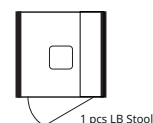

Lohko Box¹

用于私人电话和远程会议的隔音办公室电话亭。这是一种减少干扰、为嘈杂的办公室带来和谐的便捷方法。

Custom

Focus

概述

产品编号 LB01V3
容量 1人
通风 40 l/s

材料

表面 单板或层压板
墙体结构 木质夹层结构
纺织地毯 簇绒、聚酰胺绒、聚酯衬里
玻璃 夹层和钢化隔音玻璃
隔音板 2片, 100%聚酯纤维面料
桌子 黑色亚光层压板

尺寸

外部尺寸 W. 1100 mm L. 1100 mm H. 2250 mm
墙面尺寸 W. 1100 mm L. 1100 mm H. 2200 mm
内部尺寸 W. 980 mm L. 1020 mm H. 2110 mm
建议的天花板高度 H. 2350 mm
开门宽度 W. 930 mm H. 2100 mm
产品重量 约 310 kg
产品包装 W. 1200 mm L. 2250 mm H. 590 mm
包装重量 约 430 kg

功率

EU / UK / CHINA

输入 220-240 VAC / 10 A
输出 220-240 VAC / 9 A
频率 50/60 Hz
正常耗电 23,8 W
最大耗电量 28,8 W
LED耗电量 7,8 W
正常情况下风扇功率消耗 16 W
待机时风扇功率消耗 11 W
最大风扇功率消耗 21 W

电源供应 从顶板或地板上, 用 3 米长的电源线
插座 1 或 2 个插座 + USB
通风 可调节风扇

保修期

元件/玻璃 5 年
电路系统 2 年

Lohko Box¹

电缆孔

顶部标有小孔的安全改造区域
修改前请参阅说明!

门把手

可选择左手或右手

颜色选择