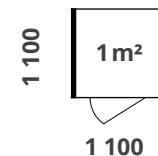

Lohko Box¹

用于私人电话和远程会议的隔音办公室电话亭。这是一种减少干扰、为嘈杂的办公室带来和谐的便捷方法。

Custom

Focus

概述

产品编号 LB01V3
容量 1人
通风 40 l/s

材料

表面 单板或层压板
墙体结构 木质夹层结构
纺织地毯 簇绒、聚酰胺绒、聚酯衬里
玻璃 夹层和钢化隔音玻璃
隔音板 2片, 100%聚酯纤维面料
桌子 黑色亚光层压板

尺寸

外部尺寸 W. 1100 mm L. 1100 mm H. 2250 mm
墙面尺寸 W. 1100 mm L. 1100 mm H. 2200 mm
内部尺寸 W. 980 mm L. 1020 mm H. 2110 mm
建议的天花板高度 H. 2350 mm
开门宽度 W. 930 mm H. 2100 mm
产品重量 约 310 kg
产品包装 W. 1200 mm L. 2250 mm H. 590 mm
包装重量 约 430 kg

功率

EU / UK / CHINA

输入 220-240 VAC / 10 A
输出 220-240 VAC / 9 A
频率 50/60 Hz
正常耗电 23,8 W
最大耗电量 28,8 W
LED耗电量 7,8 W
正常情况下风扇功率消耗 16 W
待机时风扇功率消耗 11 W
最大风扇功率消耗 21 W

电源供应 从顶板或地板上, 用 3 米长的电源线
插座 1 或 2 个插座 + USB
通风 可调节风扇

保修期

元件/玻璃 5 年
电路系统 2 年

Lohko Box¹

电缆孔

顶部标有小孔的安全改造区域
修改前请参阅说明!

门把手

可选择左手或右手

颜色选择