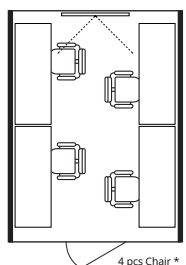

Focus

概述

产品编号 LB1307
容量 1-7 人
通风 80 l/s

材料

表面 单板或层压板
墙体结构 木质夹层结构
纺织地毯 簇绒、聚酰胺绒、聚酯衬里
玻璃 夹层和钢化隔音玻璃
隔音板 4 件，面料 100% 聚酯 F.R.

尺寸

外部尺寸 W. 2400 mm L. 3200 mm H. 2280 mm
墙面尺寸 W. 2400 mm L. 3200 mm H. 2200 mm
内部尺寸 W. 2280 mm L. 3120 mm. H. 2110 mm *
开门宽度 W. 850 mm H. 2100mm
建议的天花板高度 H. 2450 mm
产品重量 约 1060 kg
产品包装s 2 个托盘 W. 750 mm L. 2500 mm H. 1160 mm,
2 个纸箱 W. 1390 mm L. 1090 mm H. 110 mm
包装重量 约 1280 kg

功率

EU / UK / CHINA

输入 220-240 VAC / 10A
输出 220-240 VAC / 7A
频率 50 Hz
正常耗电 64 W
最大耗电量 76 W
LED耗电量 2 x 12 W
风扇功率 2 x 14-26W

电源供应

从顶板或地板上安装，配有 3 米长的电源线

插座

2 或 4 个电源插座 + USB

通风

可调节风扇

保修期

元件/玻璃 5 年
电路系统 2 年

Lohko Box⁷

电缆孔

顶部标有小孔的安全改造区域
修改前请参阅说明!

门把手

可选择左手或右手

颜色选择