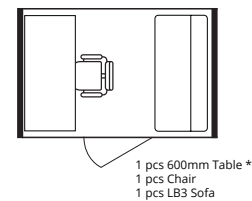

Lohko Box³

适合 1 至 4 人使用的办公区或会议间。这个多功能空间既可作为宽敞的单人工作室，也可作为共享办公区。

Focus

概述

产品编号 LB1303
容量 1-4 人
通风 40 l/s

材料

表面 单板或层压板
墙体结构 木质夹层结构
纺织地毯 簇绒、聚酰胺绒、聚酯衬里
玻璃 夹层和钢化隔音玻璃
隔音板 2片，z100%聚酯纤维面料

尺寸

外部尺寸 W. 2400 mm L. 1600 mm H. 2280 mm
墙面尺寸 W. 2400 mm L. 1600 mm H. 2200 mm
内部尺寸 W. 2280 mm L. 1520 mm. H. 2110 mm *
开门宽度 W. 850 mm H. 2100mm
建议的天花板高度 H. 2400 mm
产品重量 约 640 kg
产品包装s 1 个托盘 W. 750 mm L. 2500 mm H. 1160 mm,
1 个纸箱 W. 1390 mm L. 1090 mm H. 110 mm
包装重量 约 780 kg

功率

EU / UK / CHINA

输入 220-240 VAC / 10A
输出 220-240 VAC / 7A
频率 50 Hz
正常耗电 32 W
最大耗电量 38 W
LED耗电量 12 W
风扇功率 14-26W

电源供应

插座 从顶板或地板上安装，配有 3 米长的电源线
2 或 4 个电源插座 + USB
通风 可调节风扇

保修期

元件/玻璃 5 年
电路系统 2 年

Lohko Box³

电缆孔

顶部标有小孔的安全改造区域
修改前请参阅说明!

门把手

可选择左手或右手

颜色选择