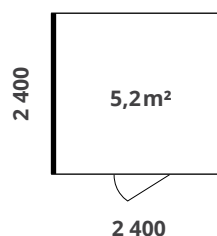

尺寸

外部尺寸 W. 1100 mm L. 1100 mm H. 2250 mm
墙面尺寸 W. 1100 mm L. 1100 mm H. 2200 mm
内部尺寸 W. 980 mm L. 1020 mm H. 2110 mm
建议的天花板高度 H. 2350 mm
开门宽度 W. 930 mm H. 2100 mm
产品重量 约 310 kg
产品包装 W. 1200 mm L. 2250 mm H. 590 mm
包装重量 约 430 kg

外部尺寸 W. 2400 mm L. 1600 mm H. 2280 mm
墙面尺寸 W. 2400 mm L. 1600 mm H. 2200 mm
内部尺寸 W. 2280 mm L. 1520 mm. H. 2110 mm *
开门宽度 W. 850 mm H. 2100mm
建议的天花板高度 H. 2400 mm
产品重量 约 640 kg
产品包装s 1 个托盘 W. 750 mm L. 2500 mm H. 1160 mm,
1 个纸箱 W. 1390 mm L. 1090 mm H. 110 mm
包装重量 约 780 kg

天蓝色层压板
art. 16

黑色层压板
art. 03

白色层压板
art. 02

冰蓝色层压板
art. 15

Lohko Box⁵

一个最多可容纳 5 人的理想办公会议室。一个和谐的环境，让小型团队在舒适宁静的环境中进行头脑风暴和协作。

Custom

Collaborate