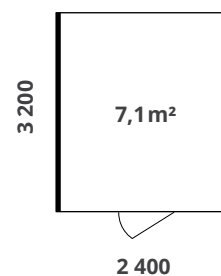

Lohko Box⁷

一个高效的会议舱或一个最多可容纳 7 人的协同工作间。它有足够的空间放置桌子和其他配件，是理想的共享办公区。