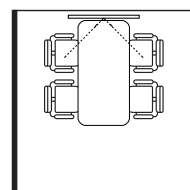

2 pcs LB3 Sofa
1 pcs Screen Holder

Meet