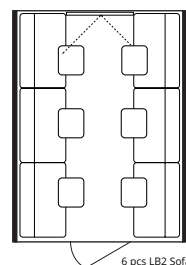

Collaborate

6 pcs LB2 Sofa
6 pcs Table
1 pcs Screen Holder