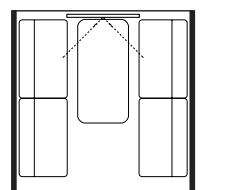

尺寸

外部尺寸 W. 1100 mm L. 1100 mm H. 2250 mm
墙面尺寸 W. 1100 mm L. 1100 mm H. 2200 mm
内部尺寸 W. 980 mm L. 1020 mm H. 2110 mm
建议的天花板高度 H. 2350 mm
开门宽度 W. 930 mm H. 2100 mm
产品重量 约 310 kg
产品包装 W. 1200 mm L. 2250 mm H. 590 mm
包装重量 约 430 kg

外部尺寸 W. 2400 mm L. 1600 mm H. 2280 mm
墙面尺寸 W. 2400 mm L. 1600 mm H. 2200 mm
内部尺寸 W. 2280 mm L. 1520 mm. H. 2110 mm *
开门宽度 W. 850 mm H. 2100mm
建议的天花板高度 H. 2400 mm
产品重量 约 640 kg
产品包装s 1 个托盘 W. 750 mm L. 2500 mm H. 1160 mm,
1 个纸箱 W. 1390 mm L. 1090 mm H. 110 mm
包装重量 约 780 kg

天蓝色层压板
art. 16

黑色层压板
art. 03

白色层压板
art. 02

冰蓝色层压板
art. 15

Lohko Box⁵

一个最多可容纳 5 人的理想办公会议室。一个和谐的环境，让小型团队在舒适宁静的环境中进行头脑风暴和协作。

Custom

Collaborate