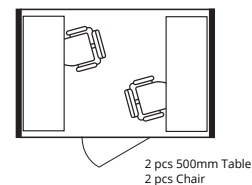

Focus

概述

产品编号 LB1303
容量 1-4 人
通风 40 l/s

材料

表面 单板或层压板
墙体结构 木质夹层结构
纺织地毯 簇绒、聚酰胺绒、聚酯衬里
玻璃 夹层和钢化隔音玻璃
隔音板 2片，z100%聚酯纤维面料

尺寸

外部尺寸 W. 2400 mm L. 1600 mm H. 2280 mm
墙面尺寸 W. 2400 mm L. 1600 mm H. 2200 mm
内部尺寸 W. 2280 mm L. 1520 mm. H. 2110 mm *
开门宽度 W. 850 mm H. 2100mm
建议的天花板高度 H. 2400 mm
产品重量 约 640 kg
产品包装s 1 个托盘 W. 750 mm L. 2500 mm H. 1160 mm,
1 个纸箱 W. 1390 mm L. 1090 mm H. 110 mm
包装重量 约 780 kg

功率

EU / UK / CHINA

输入 220-240 VAC / 10A
输出 220-240 VAC / 7A
频率 50 Hz
正常耗电 32 W
最大耗电量 38 W
LED耗电量 12 W
风扇功率 14-26W

电源供应

插座 从顶板或地板上安装，配有 3 米长的电源线
2 或 4 个电源插座 + USB
通风 可调节风扇

保修期

元件/玻璃 5 年
电路系统 2 年

Lohko Box³

电缆孔

顶部标有小孔的安全改造区域
修改前请参阅说明!

门把手

可选择左手或右手