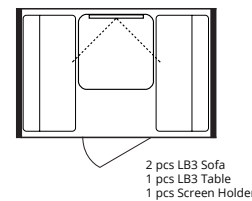

Collaborate