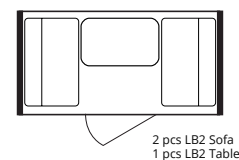

尺寸

外部尺寸 W. 1100 mm L. 1100 mm H. 2250 mm
墙面尺寸 W. 1100 mm L. 1100 mm H. 2200 mm
内部尺寸 W. 980 mm L. 1020 mm H. 2110 mm
建议的天花板高度 H. 2350 mm
开门宽度 W. 930 mm H. 2100 mm
产品重量 约 310 kg
产品包装 W. 1200 mm L. 2250 mm H. 590 mm
包装重量 约 430 kg

Lohko Box²

一个人的私人办公区，或两个人的小型会议间。在舒适、无干扰的环境中完成您的工作。

Custom

Collaborate

2 pcs LB2 Sofa
1 pcs LB2 Table

Focus

1 pcs 600mm Table *
1 pcs Chair *
1 pcs LB2 Sofa

概述

产品编号 LB1302
容量 1-2 人
通风 40 l/s

材料

表面 单板或层压板
墙体结构 木质夹层结构
纺织地毯 簇绒、聚酰胺绒、聚酯衬里
玻璃 夹层和钢化隔音玻璃
隔音板 2片, 100%聚酯纤维面料

尺寸

外部尺寸 W. 2400 mm L. 1200 mm H. 2280 mm
墙面尺寸 W. 2400 mm L. 1200 mm H. 2200 mm
内部尺寸 W. 2280 mm L. 1120 mm. H. 2110 mm *
开门宽度 W. 850 mm H. 2100mm
建议的天花板高度 H. 2400 mm
产品重量 约 550 kg
产品包装s 1 个托盘 W. 750 mm L. 2500 mm H. 1160 mm,
1 个纸箱 W. 1390 mm L. 1090 mm H. 110 mm
包装重量 约 690 kg

外部尺寸 W. 2400 mm L. 1600 mm H. 2280 mm
墙面尺寸 W. 2400 mm L. 1600 mm H. 2200 mm
内部尺寸 W. 2280 mm L. 1520 mm. H. 2110 mm *
开门宽度 W. 850 mm H. 2100mm
建议的天花板高度 H. 2400 mm
产品重量 约 640 kg
产品包装s 1 个托盘 W. 750 mm L. 2500 mm H. 1160 mm,
1 个纸箱 W. 1390 mm L. 1090 mm H. 110 mm
包装重量 约 780 kg