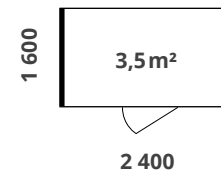

Lohko Box³

适合 1 至 4 人使用的办公区或会议间。这个多功能空间既可作为宽敞的单人工作室，也可作为共享办公区。

概述

产品编号 LB1303
容量 1-4 人
通风 40 l/s

材料

表面 单板或层压板
墙体结构 木质夹层结构
纺织地毯 簇绒、聚酰胺绒、聚酯衬里
玻璃 夹层和钢化隔音玻璃
隔音板 2片，z100%聚酯纤维面料

尺寸

外部尺寸 W. 2400 mm L. 1600 mm H. 2280 mm
墙面尺寸 W. 2400 mm L. 1600 mm H. 2200 mm
内部尺寸 W. 2280 mm L. 1520 mm. H. 2110 mm *
开门宽度 W. 850 mm H. 2100mm
建议的天花板高度 H. 2400 mm
产品重量 约 640 kg
产品包装s 1 个托盘 W. 750 mm L. 2500 mm H. 1160 mm,
1 个纸箱 W. 1390 mm L. 1090 mm H. 110 mm
包装重量 约 780 kg

功率

EU / UK / CHINA

输入 220-240 VAC / 10A
输出 220-240 VAC / 7A
频率 50 Hz
正常耗电 32 W
最大耗电量 38 W
LED耗电量 12 W
风扇功率 14-26W

电源供应

插座 从顶板或地板上安装，配有 3 米长的电源线
2 或 4 个电源插座 + USB
通风 可调节风扇

保修期

元件/玻璃 5 年
电路系统 2 年

Lohko Box³

电缆孔

顶部标有小孔的安全改造区域
修改前请参阅说明!

门把手

可选择左手或右手

颜色选择