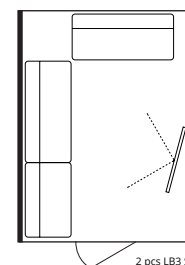

Relax

2 pcs LB3 Sofa
1 pcs LB2 Sofa
1 pcs Screen Holder