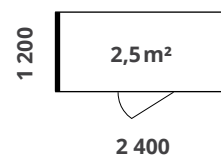

Lohko Box²

一个人的私人办公区，或两个人的小型会议间。在舒适、无干扰的环境中完成您的工作。

Custom

Collaborate

2 pcs LB2 Sofa
1 pcs LB2 Table

Focus

1 pcs 600mm Table *
1 pcs Chair *
1 pcs LB2 Sofa

概述

产品编号 LB1302
容量 1-2 人
通风 40 l/s

材料

表面 单板或层压板
墙体结构 木质夹层结构
纺织地毯 簇绒、聚酰胺绒、聚酯衬里
玻璃 夹层和钢化隔音玻璃
隔音板 2片, 100%聚酯纤维面料

尺寸

外部尺寸 W. 2400 mm L. 1200 mm H. 2280 mm
墙面尺寸 W. 2400 mm L. 1200 mm H. 2200 mm
内部尺寸 W. 2280 mm L. 1120 mm. H. 2110 mm *
开门宽度 W. 850 mm H. 2100mm
建议的天花板高度 H. 2400 mm
产品重量 约 550 kg
产品包装s 1 个托盘 W. 750 mm L. 2500 mm H. 1160 mm,
1 个纸箱 W. 1390 mm L. 1090 mm H. 110 mm
包装重量 约 690 kg

功率

EU / UK / CHINA

输入 220-240 VAC / 10A
输出 220-240 VAC / 7A
频率 50 Hz
正常耗电 32 W
最大耗电量 38 W
LED耗电量 12 W
风扇功率 14-26W

电源供应

插座 从顶板或地板上安装，配有 3 米长的电源线
2 或 4 个电源插座 + USB
通风 可调节风扇

保修期

元件/玻璃 5 年
电路系统 2 年

Lohko Box²

电缆孔

顶部标有小孔的安全改造区域
修改前请参阅说明!

门把手

可选择左手或右手

颜色选择