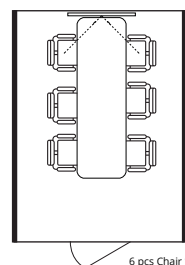

Meet

6 pcs Chair *
1 pcs LB7 Table
1 pcs Screen Holder